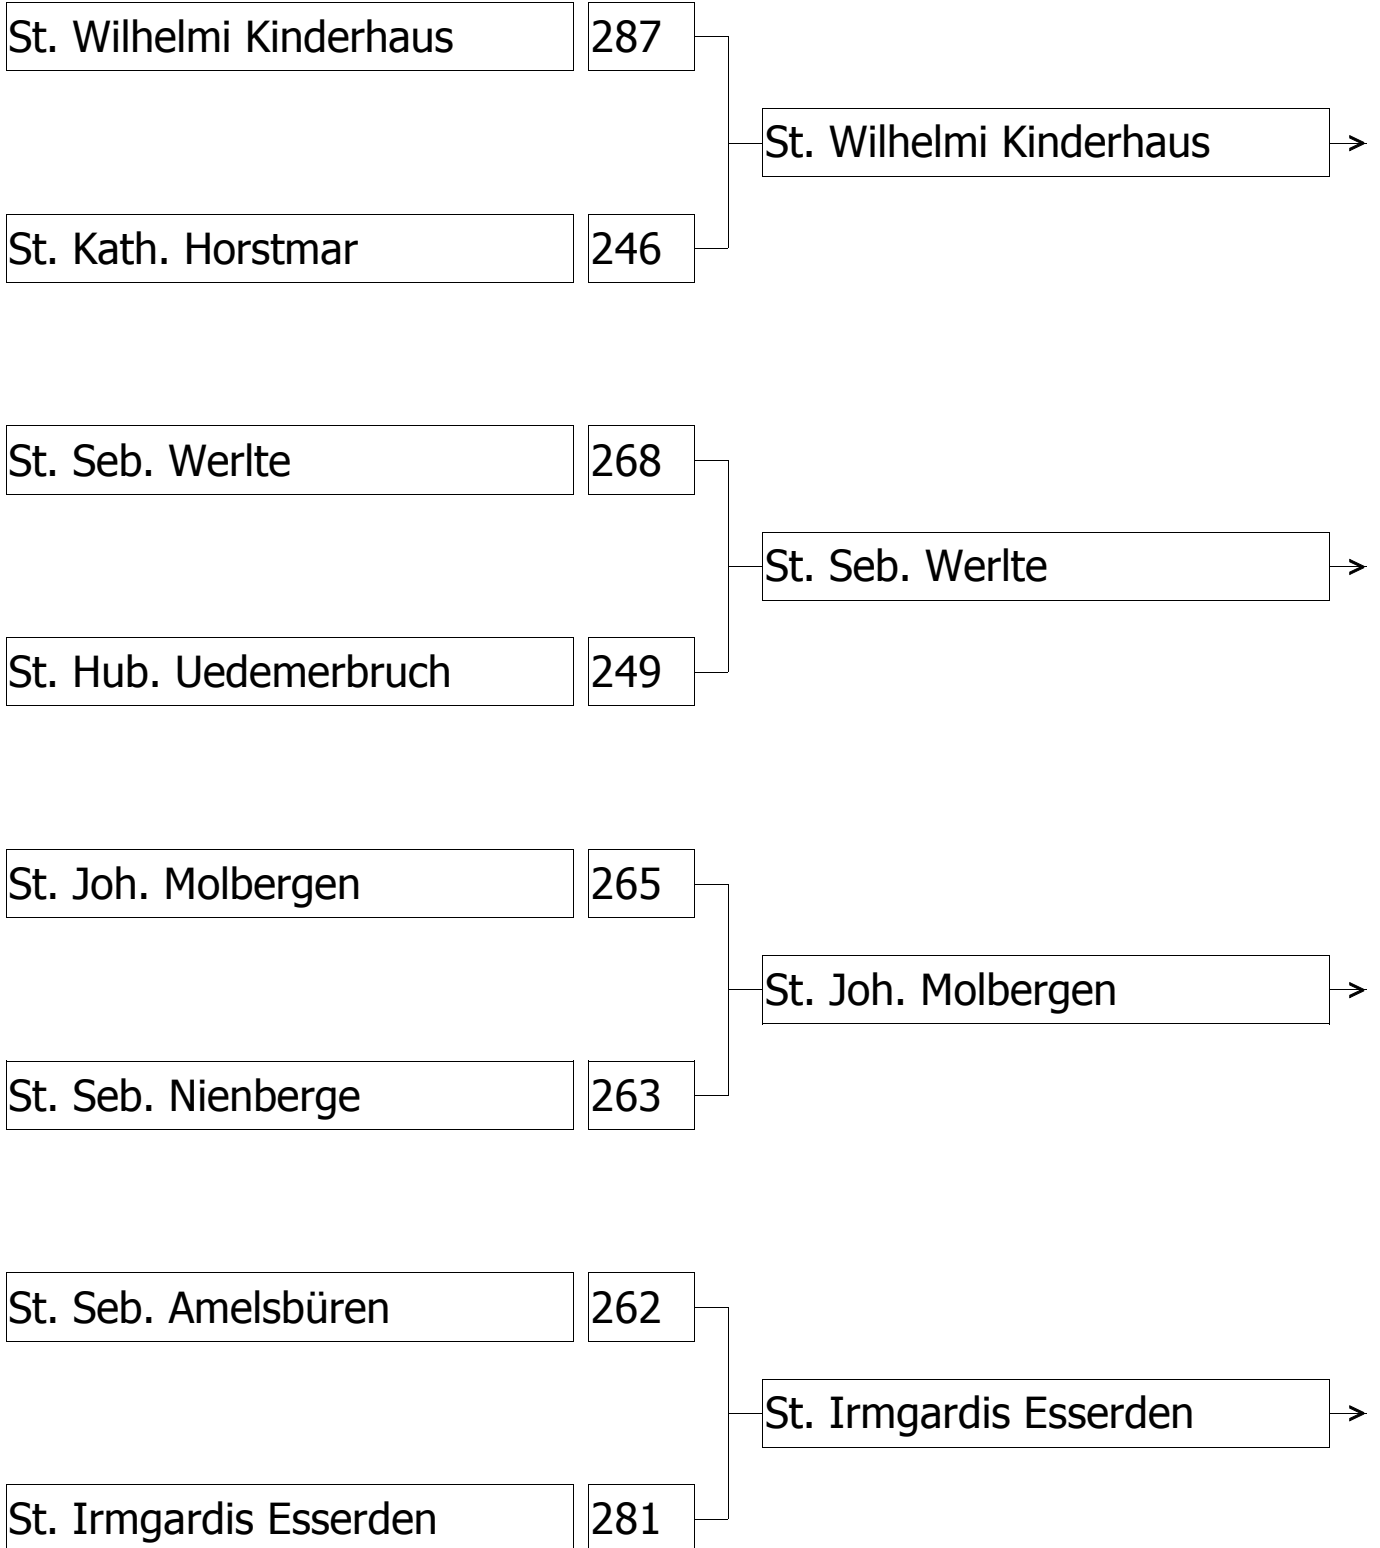

3. DJT - CUP 2010 in Coesfeld am 08. Mai 2010

ACHTELFINALE

St. Wilhelmi Kinderhaus	10	}	St. Wilhelmi Kinderhaus	→
M04 nicht besetzt	0			
St. Kath. Horstmar	248	}	St. Kath. Horstmar	→
St. Lamb. Mecklenbeck	245			
St. Seb. Werlte	257	}	St. Seb. Werlte	→
Lamberti-Hansa Münster	212			
M13 nicht besetzt	0	}	St. Hub. Uedemerbruch	→
St. Hub. Uedemerbruch	10			
St. Joh. Molbergen	10	}	St. Joh. Molbergen	→
M19 nicht besetzt	0			
St. Hub. Reckenfeld	204	}	St. Seb. Nienberge	→
St. Seb. Nienberge	263			
St. Joh./Mart. Wankum	245	}	St. Seb. Amelsbüren	→
St. Seb. Amelsbüren	248			
M29 nicht besetzt	0	}	St. Irmgardis Esserden	→
St. Irmgardis Esserden	10			

3. DJT - CUP 2010 in Coesfeld am 08. Mai 2010

VIERTELFINALE